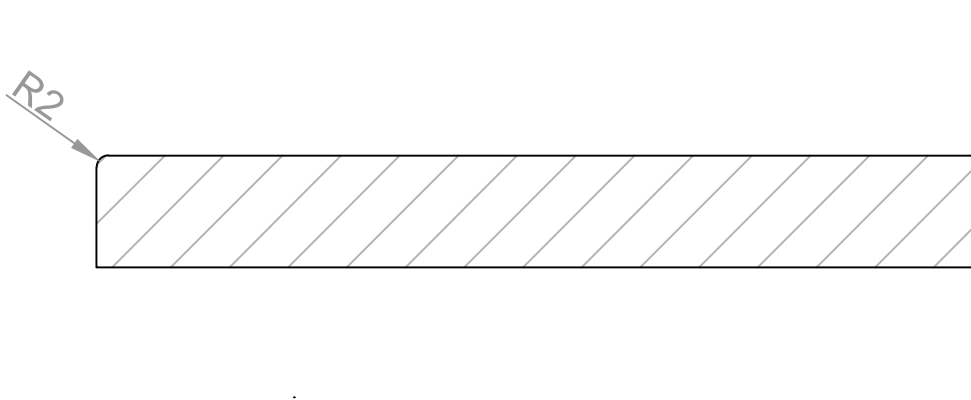

Aanzicht:

Snede:

Model: M6017
22mm

RD DESIGN

Tel: 0032 (0) 11 94 60 37
Fax: 0032 (0) 11 91 15 89
info@rd-design.be

Versie: 15.01

Eenheid: mm

Proj.: 