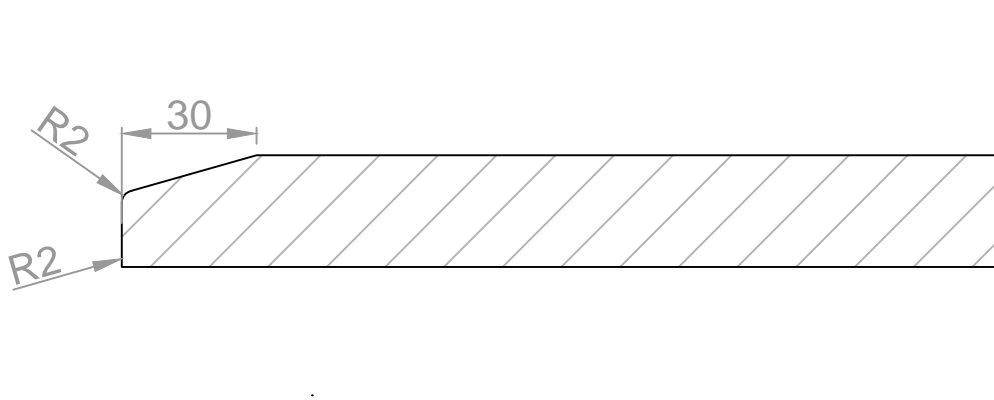

**Aanzicht:**

**Snede:**

**Model: M5021**  
18mm  
**Model: M6021**  
22mm

**RD DESIGN**

Tel: 0032 (0) 11 94 60 37  
Fax: 0032 (0) 11 91 15 89  
info@rd-design.be

Versie: 15.01

Eenheid: mm

Proj.: