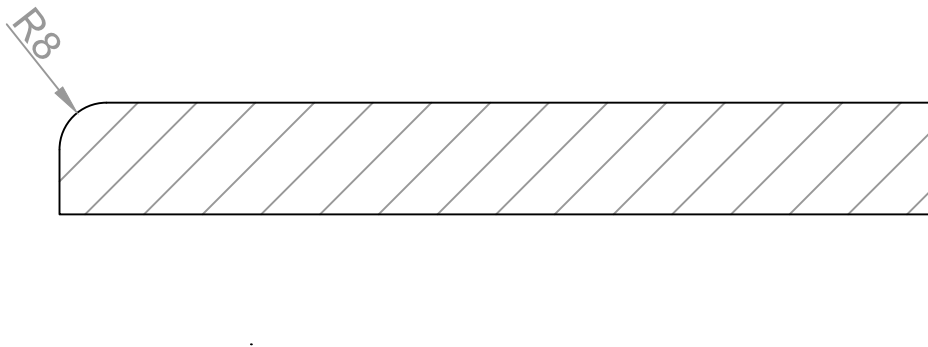

Aanzicht:

R0,5

Snede:

R8

Model: M5007
18mm
Model: M6007
22mm

RD DESIGN

Tel: 0032 (0) 11 94 60 37
Fax: 0032 (0) 11 91 15 89
info@rd-design.be

Versie: 15.01

Eenheid: mm

Proj.: 

Datum: 01/10/2014

rd design