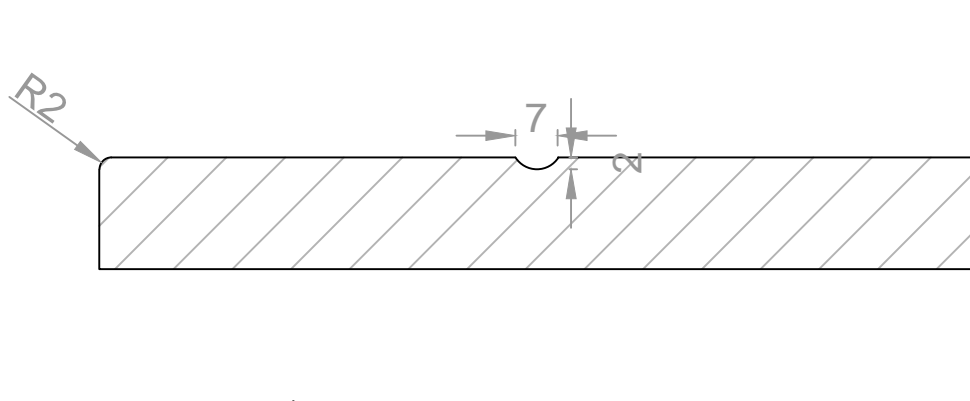

Aanzicht:

Snede:

Model: M5003

18mm

Model: M6003

22mm

RD DESIGN

Tel: 0032 (0) 11 94 60 37