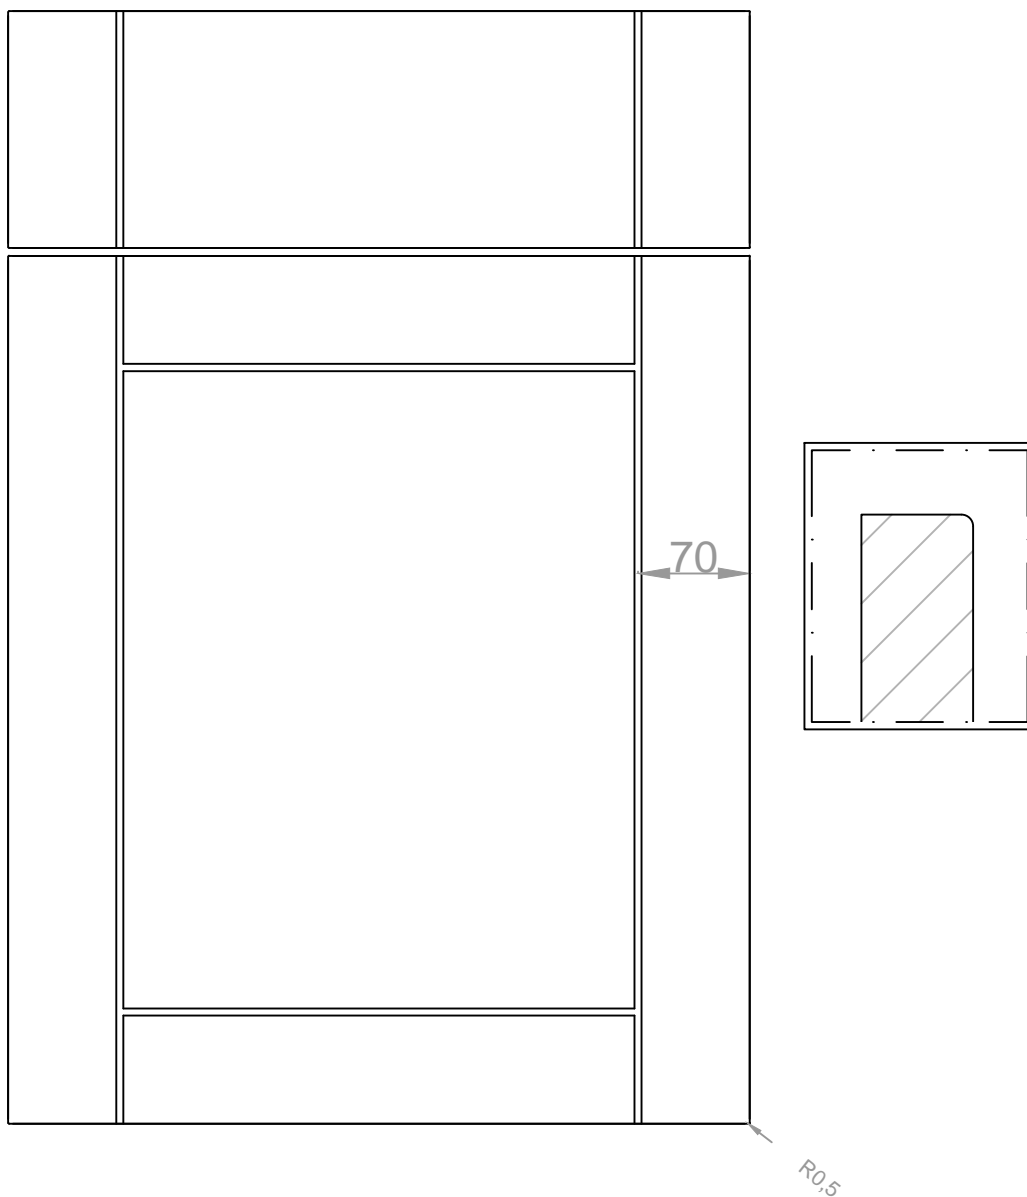

Aanzicht:

Snede:

Model: M5003

18mm

Model: M6003

22mm

RD DESIGN

Tel: 0032 (0) 11 94 60 37